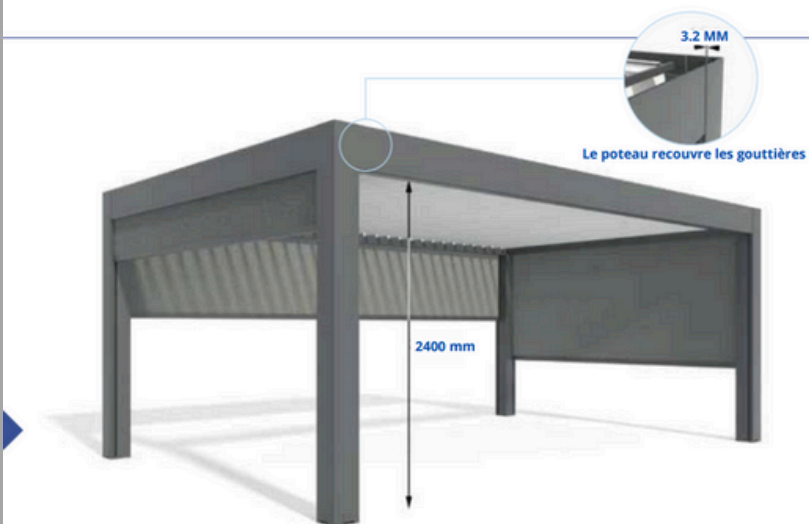

HORIZON

CARACTERISTIQUES

- Existe en adossé et autoportant
- Poteau 204 x 204 mm avec guides intégrés
- Poutre gouttière 255 x 300 mm avec store vertical intégrée
- Motorisation LINAK
- Hauteur sous plafond 2400 mm
- Lame 224 x 50 mm double parois, cachées dans la gouttière
- Option de LED intégrées dans les lames
- Ouverture de la lame à 140°
- Automatisme à vis sans fin caché
- Aluminium thermolaqué Qualicoat / Qualimarine / Qualanod
- Platine de fixation au sol
- Vis de fixation fournies
- Led intégrées en périphérie
- Aluminium 100% RECYCLABLE
- GARANTIE 10 ANS structure
- GARANTIE 10 ANS thermolaquage
- GARANTIE 3 ANS motorisation + extension 2 ans possible
- Coloris standard

RAL 7016 ●

RAL 9016 ●

RAL 7036 ●

OPTIONS

- Poteau plus grand
- Led RGB
- Rideau motorisé zip
- Paroi persienne
- Paroi vitrée
- Coloris ton bois

Gouttière

150 mm

300 mm

Poteau

204 mm

204 mm

Platine au sol

204 mm

204 mm

Lame

224 mm